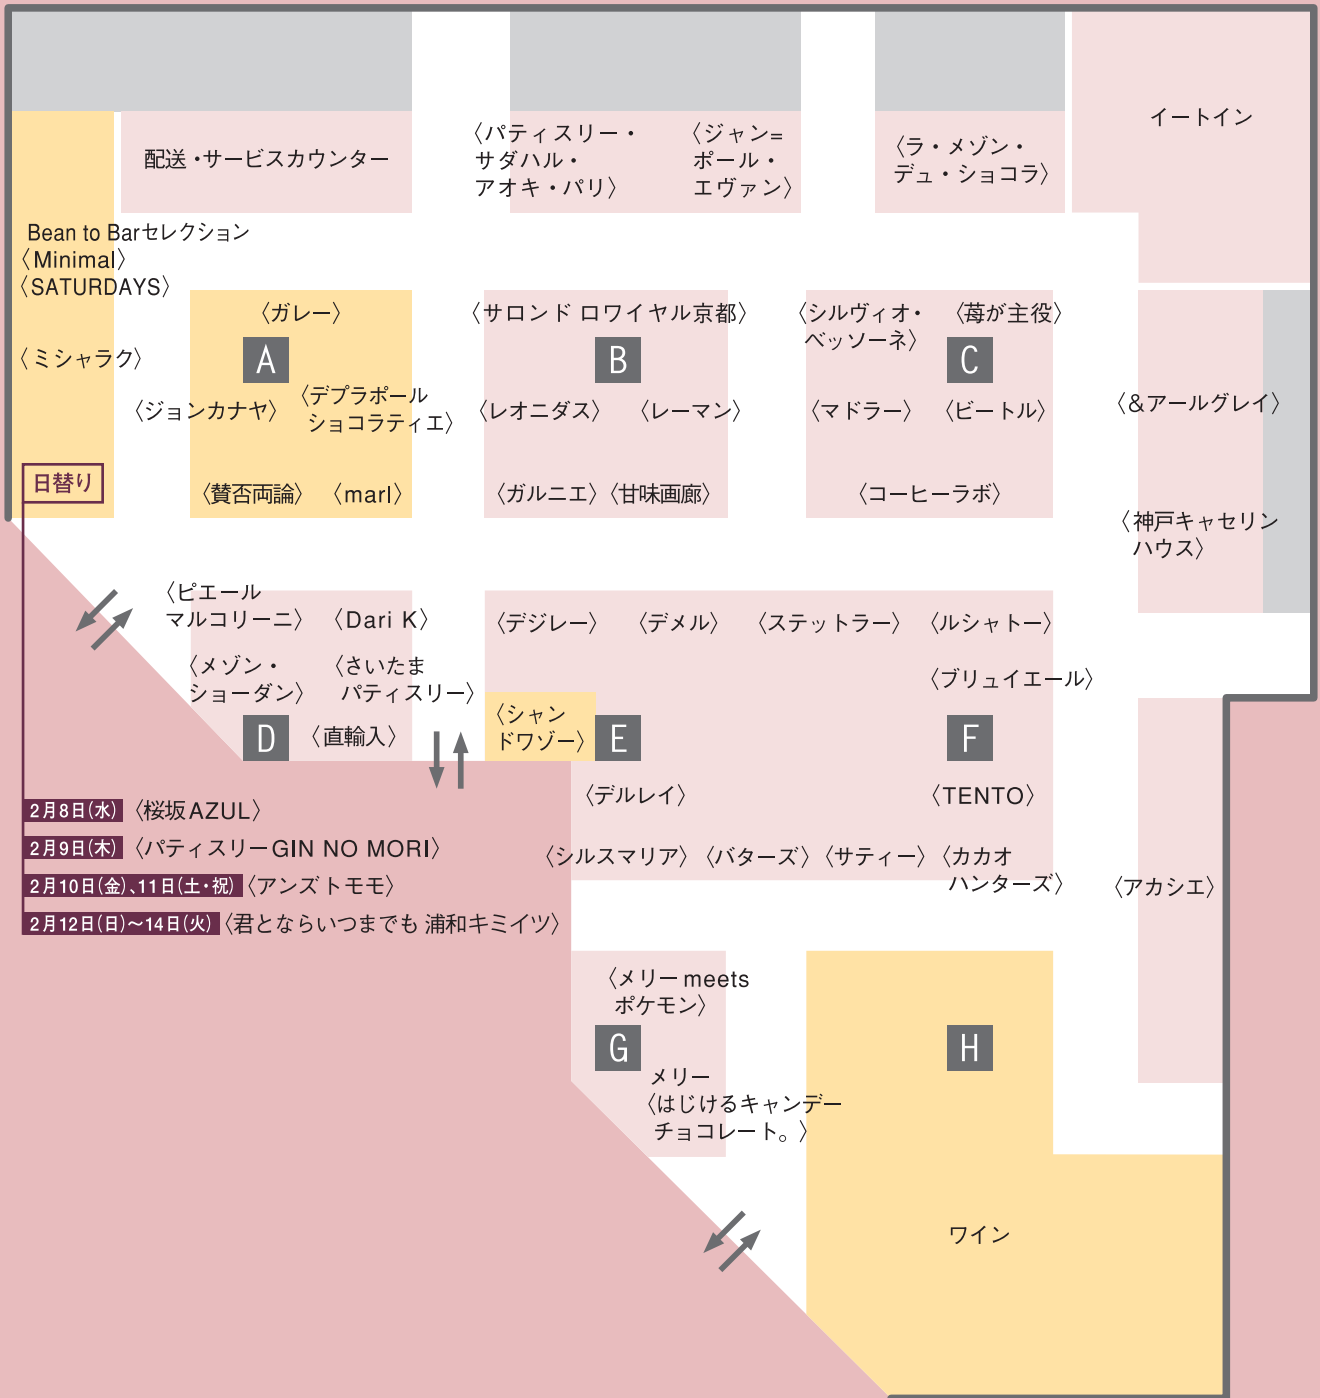

ショコラモード2023

第1会場：伊勢丹浦和店 7階 催物場

■エムアイカード会員さまご入場日：2月1日(水) [午後7時終了]

■一般会期：2月2日(木)~2月7日(火) [各日午後7時終了]

シヨコラモード2023

第1会場：伊勢丹浦和店 7階 催物場

■2月8日(水)~2月14日(火) [各日午後7時終了/最終日午後5時終了]