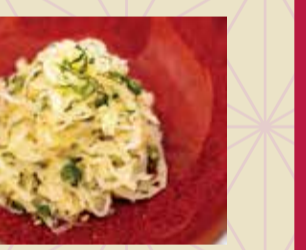

アプリ特典あり 東山八百伊 懐石たくあん 486円(105g)