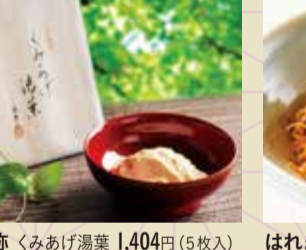

湯葉弥 くみあげ湯葉 1,404円(5枚入)