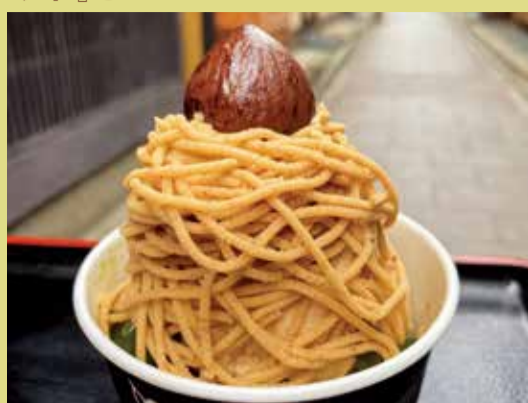

実演 祇園きなな 和菓パフェ 各日100点限り 1,100円(1人前)