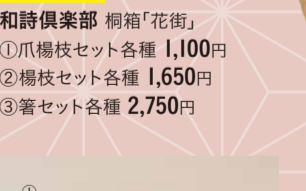

義定刃物 雁切包丁 11,000円 (特殊鋼/18cm)