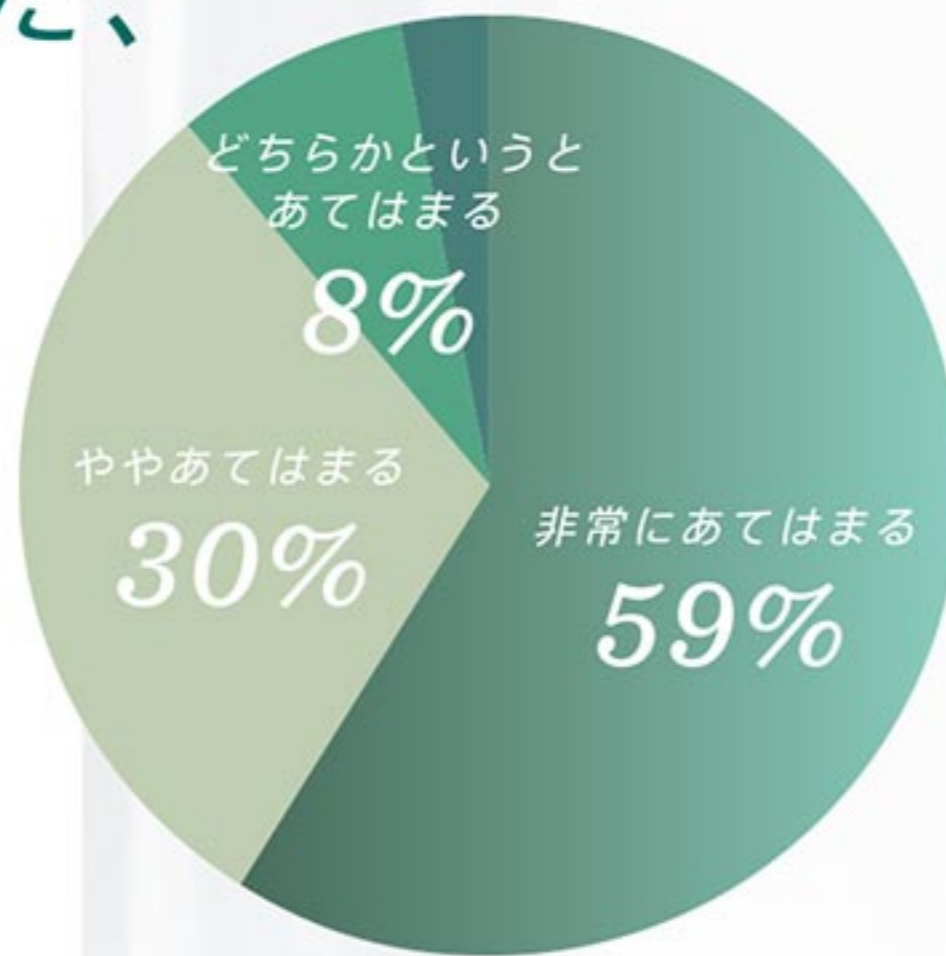

ふんわりあたたかな着心地
快眠パジャマ
マシュマロガーゼ®

特許取得済

いつもより良く眠れた、
と答えた方

97%

【調査主体 モニブラファンブログ】