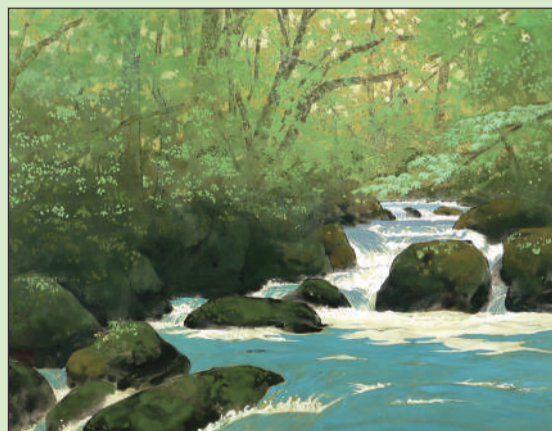

「奥入瀬」990,000円(6号)