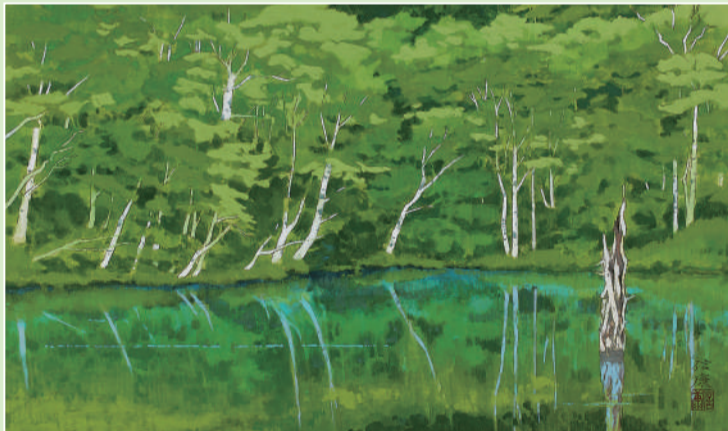

「緑映」990,000円(6号)