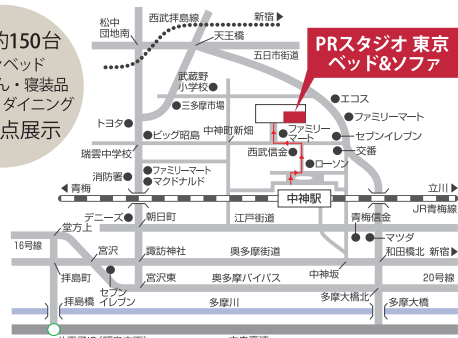

会期中、PRスタジオ東京ベッド&ソファにてお見積り書を作成いただいたお客さまには**特別ご優待価格**にて承ります。ご決済につきましては、「伊勢丹立川店 7階 催物場 フランスベッド」にて承りますので、お見積り書をお持ちください。

※価格は全て税込です。※画像はイメージです。※数に限りがある商品もございますので、品切れの際はご容赦ください。