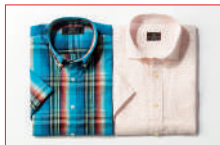

よりどり2点
特集

- スーツ各種 よりどり2着 **38,500円**から
- ワイシャツ よりどり2点 **5,500円**
- ネクタイ よりどり2点 **4,180円**

カジュアル特集

Tシャツ 各**2,200円**

ショートパンツ **3,300円**

ポロシャツ 各**6,600円**

特別提供品 ※数に限りがございますので、品切れの際はご容赦ください。

カジュアルシャツ各種
30点限り 各**5,500円**

帽子各種(ウォッシュブル)
30点限り 各**3,300円**

メッシュベルト各種
100点限り 各**2,200円**

人気ブランド特集

〈アディダス〉
婦人Tシャツ **3,300円**
婦人パンツ **5,720円**

Men's
〈アディダス〉
紳士Tシャツ **3,080円**
紳士パンツ **3,960円**

〈フィラ〉
婦人スイムウェア
7,370円

ヨガ特集

〈オールフォーカラー〉
プラトップ **3,300円**
10分丈レギンス
3,850円