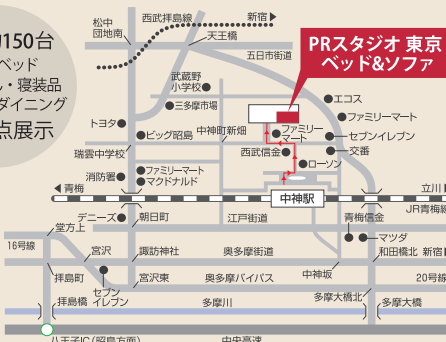

ショールームのご案内

PRスタジオ東京 ベッド&ソファ
〒196-0022 東京都昭島市中神町 1148

TEL : 042-543-3281
FAX : 042-541-3369

AM10:00～PM5:00
火・水曜日休館
(年末年始・夏季休暇は不定期)

ベッド 約150台
ソファベッド
羽毛ふとん・寝装品
リビング・ダイニング
約200点展示

会期中、PRスタジオ東京ベッド&ソファにてお見積り書を作成いただいたお客さまには**特別ご優待価格**にて承ります。ご決済につきましては、「伊勢丹立川店 7階 催物場 フランスベッド」にて承りますので、お見積り書をお持ちください。

3 お買いあげ商品を**無料にて長期お預かり**いたします。

※最大6か月まで。

会期 **11月20日(水)~11月25日(月)** ※各日午後6時30分終了
※最終日午後5時終了

会場 **伊勢丹立川店 7階 催物場**

音声認識機能付きマルチコントロールベッド

SIMREST シムレスト

音声コントローラー、リモコン、専用アプリなどマルチコントロール対応

グレージュ ブラウン