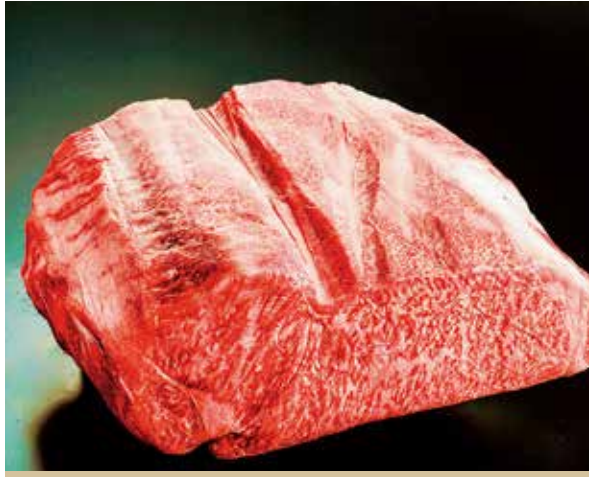

三重県産松阪牛の肩ロースすき焼き用やサーロインステーキをスペシャルセットでご用意しました。

〈イセタンミート〉三重県産松阪牛スペシャルセット

3セット限り 32,400円

(肩ロースすき焼き用600g・サーロインステーキ用180g×3枚)

■地階 フレッシュマーケット

飛騨牛ビーフカレー、たらばかにカレーなど、全50個のカレーセットです。

〈北野エース〉レトルトカレー50個セット

10セット限り 21,600円