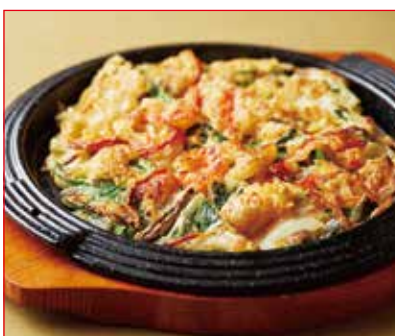

〈カンナムキンパ〉  
海鮮チヂミ  
各日20点限り  
**744円** (1枚)  
■地下1階 カンナムキンパ

〈I.T.O.〉  
黒毛和牛  
ローストビーフ  
sushi  
20点限り  
**1,199円** (1食)  
■地下1階 I.T.O.

MITSUKOSHI  
ISETAN

三越伊勢丹アプリでは、旬な食材や  
選りすぐりの食料品のご紹介、いつもの  
お買物に便利なクーポンもお届けします。