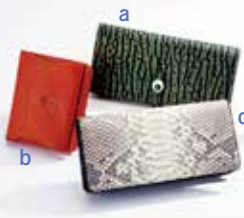

SALE 婦人靴・ハンドバッグ・雑貨バーゲン

5月18日(水)～5月23日(月) [最終日午後5時終了] 伊勢丹浦和店 7階 アートホール

Summer Shoes

サンダル各種

- a. 7,480円 b. 7,480円
- c. 14,080円 d. 7,480円
- e. 9,680円 f. 15,180円

Summer Hats

晴雨兼用傘
2,970円

帽子各種
各3,300円

Summer Bags

バッグ

- a. 7,480円
- b. 6,380円

Sunshade Umbrella

Casual Shoes

スポーツブランドシューズ各種

- a. 5,500円 b. 5,280円

Sports Brand Shoes

カジュアルシューズ各種
a. 6,380円 b. 5,500円

Wallet

財布各種 a. 11,000円
b. 9,350円 c. 16,500円

Exotic Leather Bags

クロコダイル
ハンドバッグ
110,000円

※画像の
商品は
現品限り
です。

特別提供品 ※数に限りがございますので、品切れの際はご容赦ください。

〈ミッシェルラン〉
スニーカー各種
100点限り 各3,190円

〈旅日和〉
カジュアルシューズ各種
70点限り 各3,300円

カジュアルバッグ各種
50点限り 各5,500円

オストリッチ長財布各種
20点限り 各3,300円

靴下よりどり6足
300組限り 1,100円
※画像は一例です。

4月1日(金)から伊勢丹浦和店の営業時間が変わりました。

4月1日(金)からの営業時間: 午前10時～午後7時。但し、地階・1階・2階は午後8時まで。
(7階 レストラン街・イートパラダイスは午前11時から午後10時まで営業いたします。)