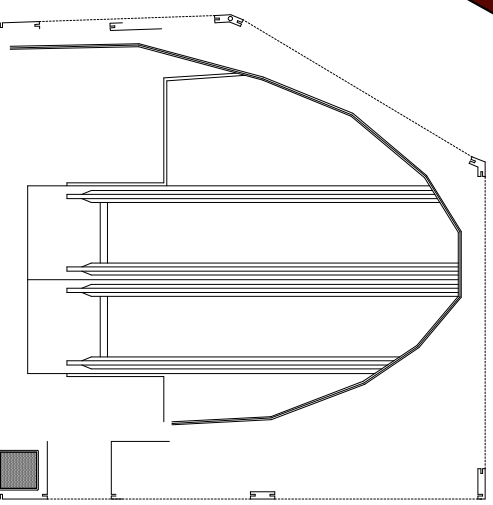

10階 催物場
会場MAP

～パリ発、チョコレートの祭典～
<サロン・デュ・ショコラ 2023>
1月17日 (火) ~ 2月14日 (火)
2月1日 (水) ~ 2月14日 (火) 会場MAP

← 中央エスカレーター
趣味雑貨

1 セレクトショップ

パティシエ エス コヤマ

プレスキル
ショコラトリー

ネル クラフトチョコレート
トーキョー

ナオミミズノ×
洋菓子マウンテン